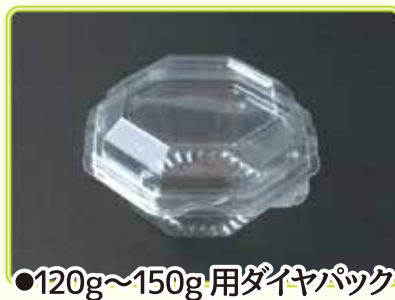

各種パックシリーズ

おいしさを贈る夢のパッケージ

SAKURANBO

樹になるルビー

さくらんぼの化粧箱

●200g フードパック
(パッケージ印刷あり/印刷なし)

品番	品名	サイズmm
A-1	200g 印刷あり	170×123×44
A-2	200g 印刷なし	170×123×44

その他 200g フードパック多数有ります

●120g~150g 用ダイヤパック

品番	品名	サイズmm
A-3	ダイヤパック	115×112×60

●350g 溝パック
●350g 溝なしパック

品番	品名	サイズmm
A-4	350g 溝パック	130×170×35
A-5	350g 溝なし	130×170×35

●120g フルーツドーム DS
(透明・底ブラック真ん中透明)

品番	品名	サイズmm
A-6	ドームパック	115×112×60

その他ドームパック多数有ります