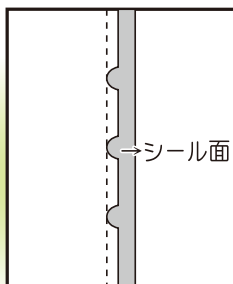

機械いらず!手で差し込むだけでOK!

フィルムの巻帯 ワンタッチ封帯

環境をやさしく守る為に、
封帯を取り外し容器を
eco 簡単リサイクル!

特許取得済

私達はおいしさを引き
出す事がパッケージ提案
と考えております。

からまない
かんたん
ハガレない

商品の巻帯(封^{ふうたい}帯)が
こんなに簡単になりました。

色々な容器の形状、形態に対応できるヒートシール・のり貼パターン!

合掌

《フードパック・トレー・紙器・発泡ケース・巻紙》