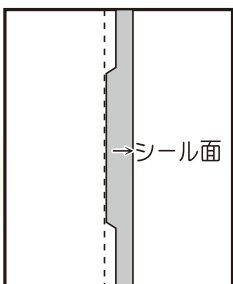

特許取得済

私達はおいしさを引き
出す事がパッケージ提案
と考えております。

からまない
かんたん
ハガレない

商品の巻帯(封^{ふうたい}帯)が
こんなに簡単になりました。

色々な容器の形状、形態に対応できるヒートシール・のり貼パターン!

合掌